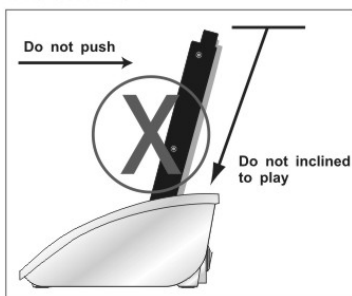

INCORRECT

При использовании e-SATA порта для подключения к ПК, обратите внимание на инструкцию ниже. Если автоматический доступ к порту e-SATA не заработал, следуйте пути указанному ниже для поиска нового HDD
Пуск → Панель управления → Администрирование → Управление компьютером → Диспетчер устройств → Поиск нового оборудования → Дисковые накопители