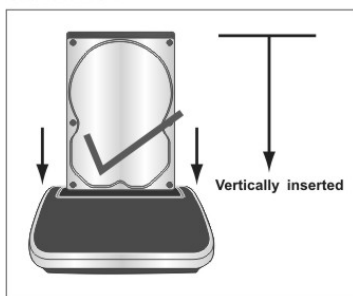

★ Установка диска

Установка 2.5" HDD

Установка 3.5" HDD

CORRECT

INCORRECT

При использовании e-SATA порта для подключения к ПК, обратите внимание на инструкцию ниже. Если автоматический доступ к порту e-SATA не заработал, следуйте пути указанному ниже для поиска нового HDD
Пуск → Панель управления → Администрирование → Управление компьютером → Диспетчер устройств → Поиск нового оборудования → Дисковые накопители