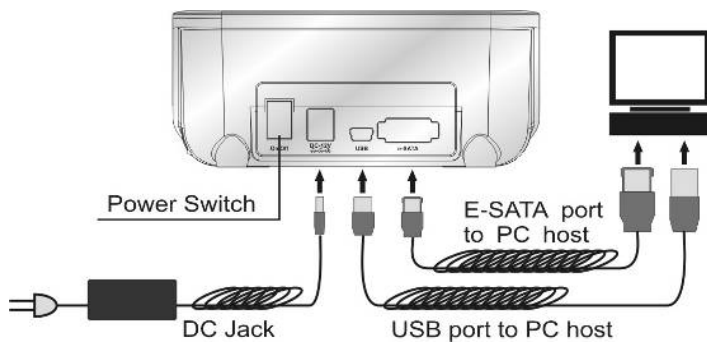

**Док-станция для
SATA HDD**

**Руководство пользователя
(DA-70542)**

Вступление

DA-70542 является многофункциональной док-станцией для жестких дисков SATA, которую можно использовать как дисками SATA 2.5", так и с дисками 3.5". Порты e-SATA и USB могут использоваться одновременно, таким образом, вы можете использовать больше USB устройств, при этом, не теряя в скорости.

Содержание упаковки

Док-станция

Блок питания пост. тока 12 В/2 А

USB кабель x 1

e-SATA кабель x 1

Руководство пользователя x 1

Подключение

★ Вид сверху

1. SATA разъем

2. Индикатор питания

3. Для 2.5" HDD

4. Для 3.5" HDD

5. Концентратор USB 2.0

★ Вид сзади

★ Установка диска

Установка 2.5" HDD

Установка 3.5" HDD

CORRECT

INCORRECT

При использовании e-SATA порта для подключения к ПК, обратите внимание на инструкцию ниже. Если автоматический доступ к порту e-SATA не заработал, следуйте пути указанному ниже для поиска нового HDD
Пуск → Панель управления → Администрирование → Управление компьютером → Диспетчер устройств → Поиск нового оборудования → Дисковые накопители